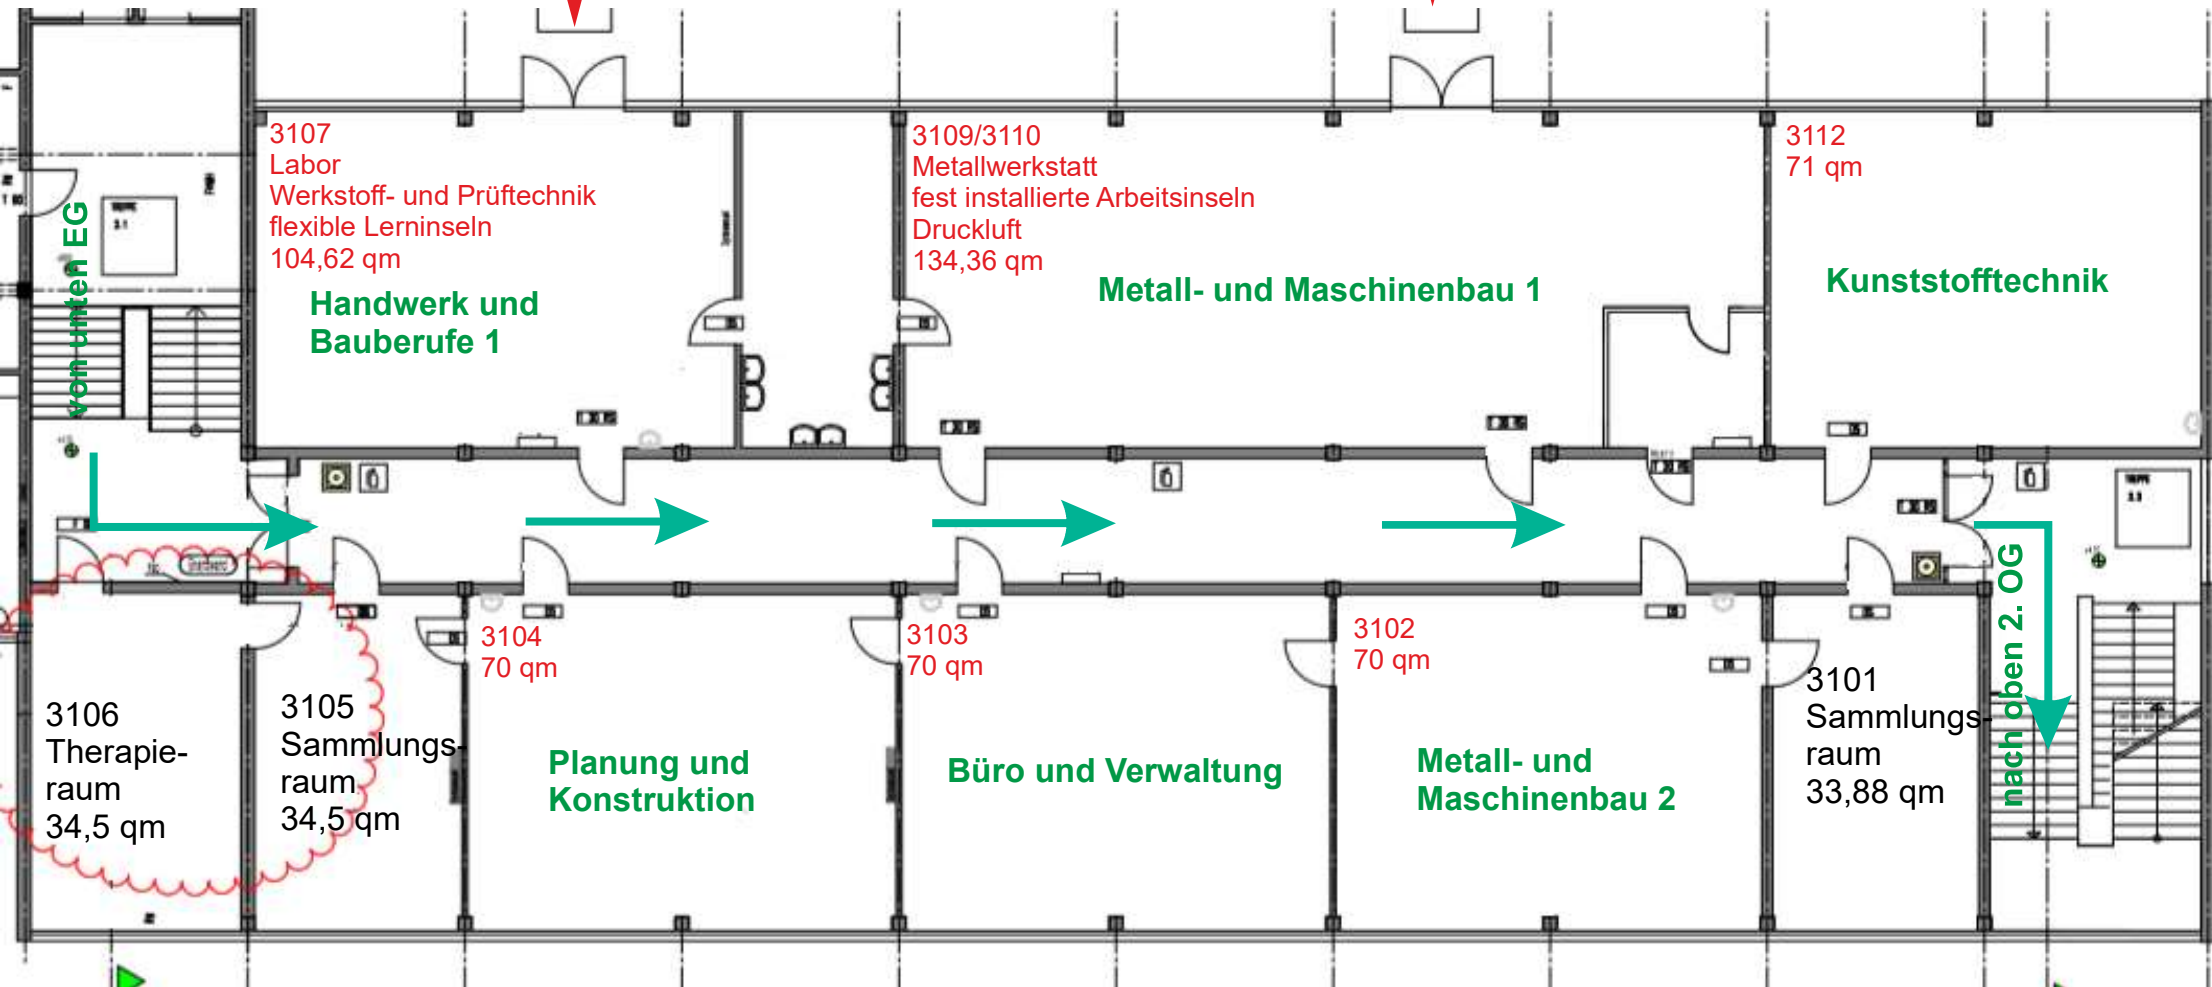

Berufskolleg Bad Berleburg / Wittgensteiner Ausbildungsmesse

02. Februar 2024

Raumplanung Stand 22.01.2024

Trakt 1

Trakt 2

Werkstatt

Tür

Eingang

Parkplatz

Ausgang

Tür

Zufahrt

nach Pausenhalle

Trakt 3 / EG

Trakt 3 / 1. OG

Zugang vom Parkplatz
über kurze Rampe
Höhendifferenz max. 1 m

Zugang vom Parkplatz
über kurze Rampe
Höhendifferenz max. 1 m

Trakt 3 / 2. OG

nach unten EG

Trakt 2 / 1. OG

Trakt 2 / 2. OG