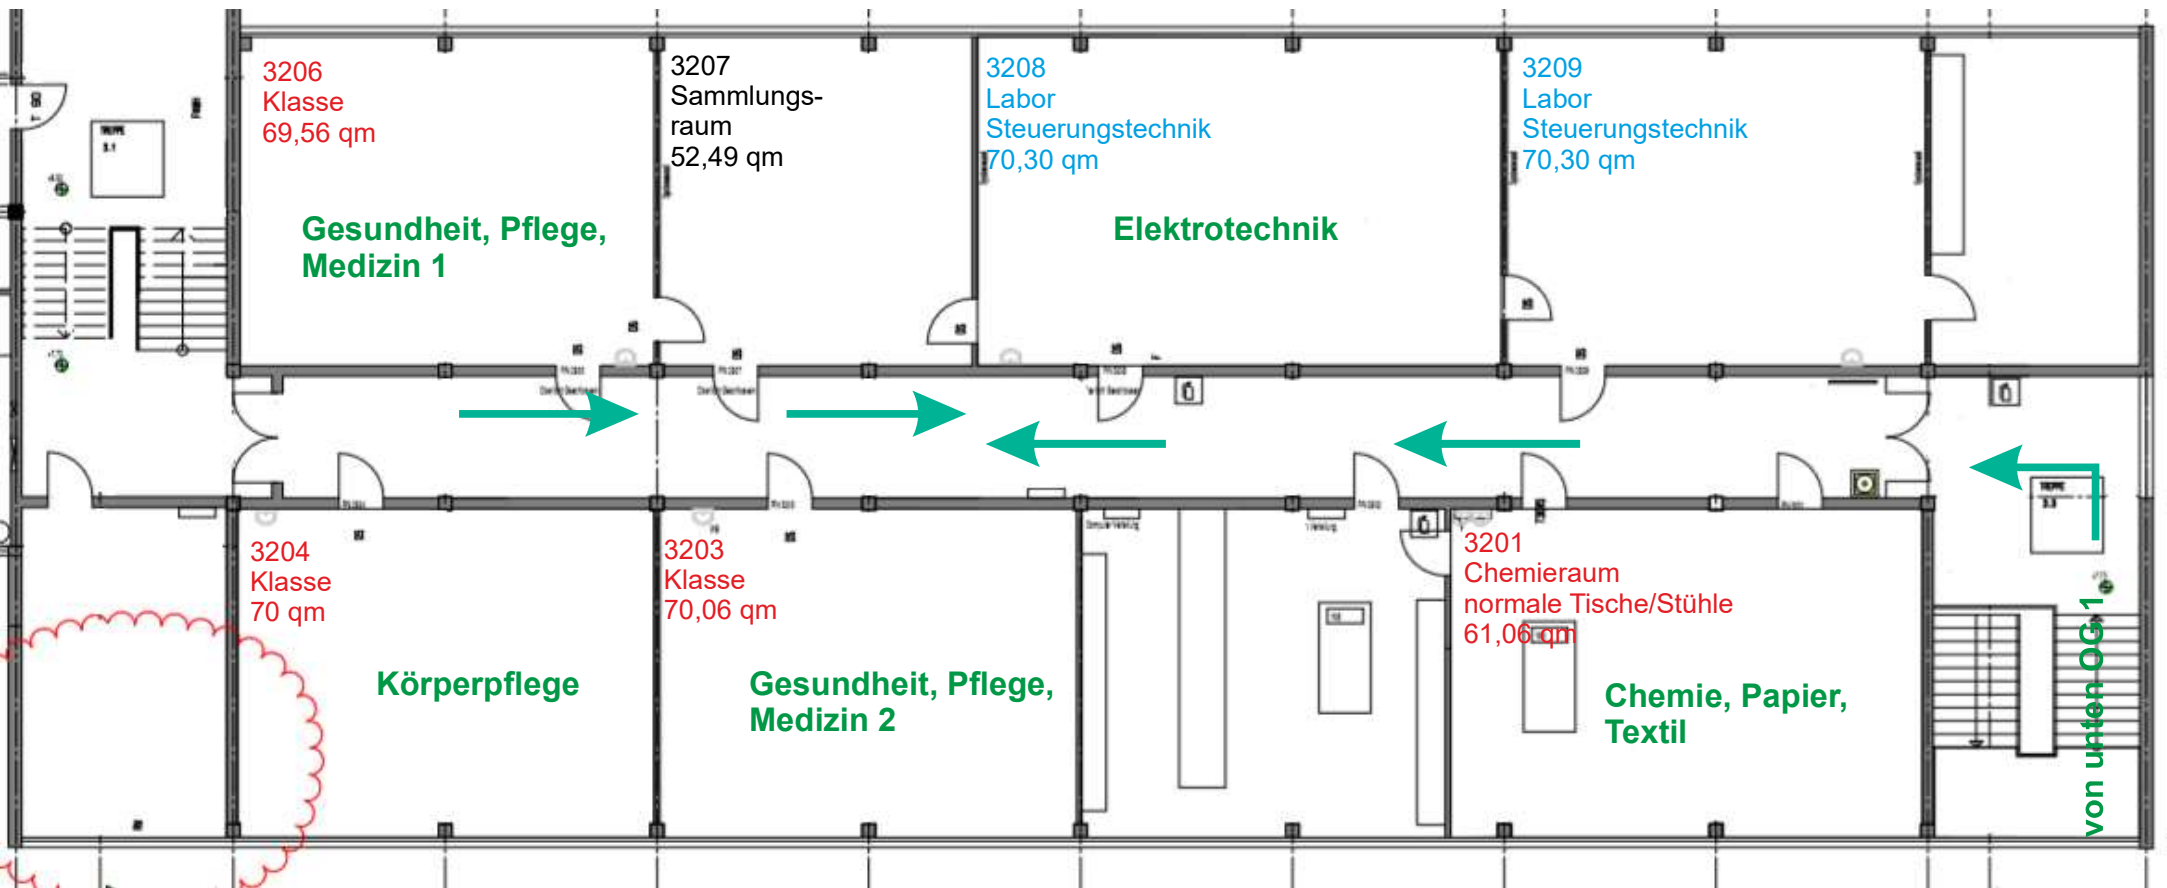

Berufskolleg Bad Berleburg / Wittgensteiner Ausbildungsmesse

02. Februar 2024

Raumplanung Stand 22.01.2024

Trakt 1

Trakt 2

Werkstatt

Tür

Eingang

Parkplatz

Ausgang

Tür

Zufahrt

nach Pausenhalle

Trakt 3 / EG

Trakt 3 / 1. OG

Zugang vom Parkplatz
über kurze Rampe
Höhendifferenz max. 1 m

Zugang vom Parkplatz
über kurze Rampe
Höhendifferenz max. 1 m

Trakt 3 / 2. OG

nach unten EG

Trakt 2 / 1. OG

Trakt 2 / 2. OG