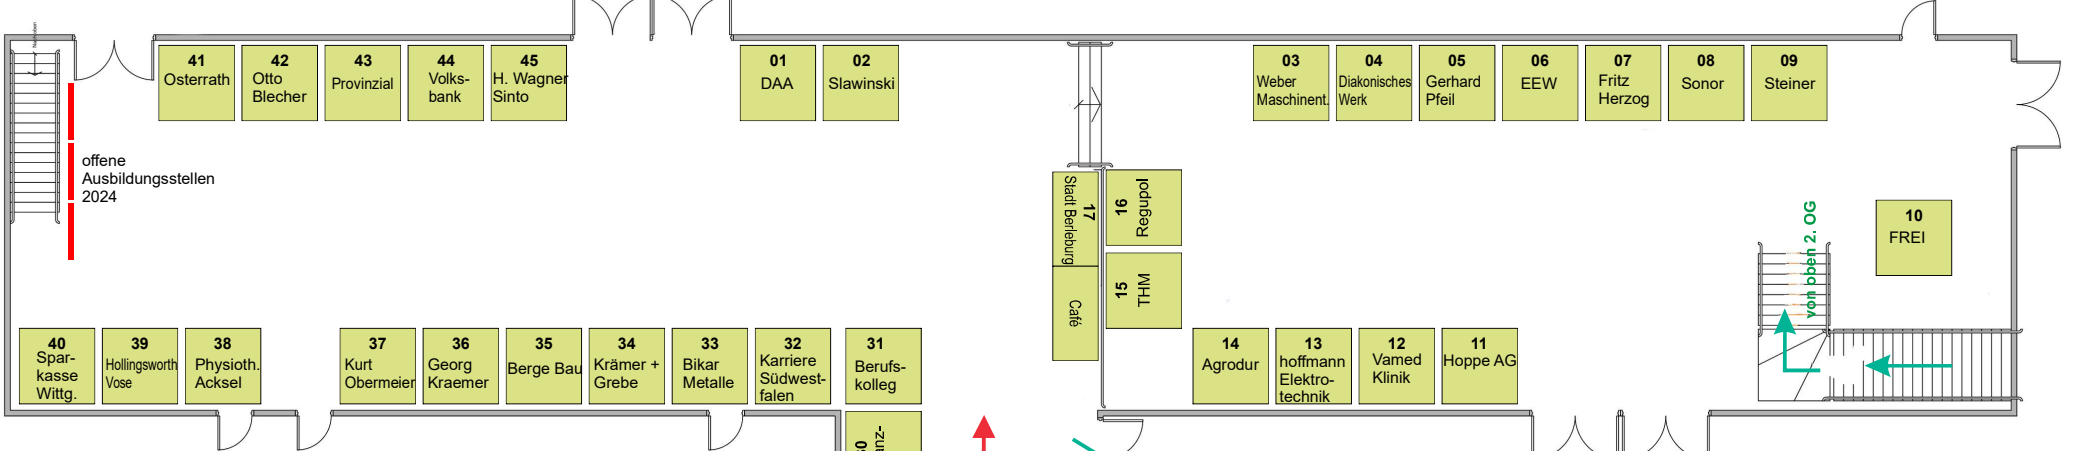

Berufskolleg Bad Berleburg / Wittgensteiner Ausbildungsmesse

02. Februar 2024

Raumplanung Stand 22.01.2024

Trakt 1

Trakt 2

Werkstatt

Tür

Eingang

Parkplatz

Ausgang

Tür

Zufahrt

nach Pausenhalle

Trakt 3 / EG

Trakt 3 / 1. OG

Zugang vom Parkplatz
über kurze Rampe
Höhendifferenz max. 1 m

Zugang vom Parkplatz
über kurze Rampe
Höhendifferenz max. 1 m

Trakt 3 / 2. OG

nach unten EG

Trakt 2 / 1. OG

Trakt 2 / 2. OG