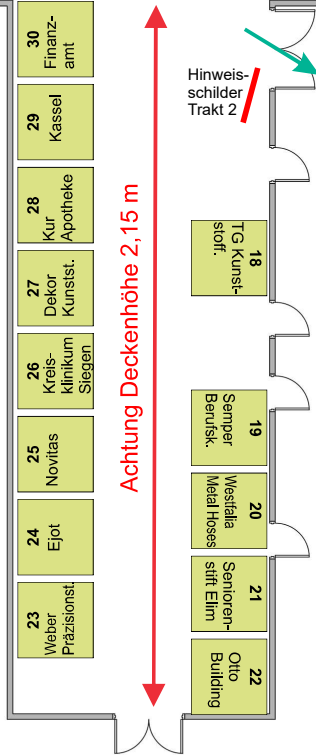

Berufskolleg Bad Berleburg / Wittgensteiner Ausbildungsmesse

02. Februar 2024

Raumplanung Stand 22.01.2024

Trakt 1

Trakt 2

Werkstatt

Tür

Eingang

Parkplatz

Ausgang

Tür

Zufahrt

nach Pausenhalle

Trakt 3 / EG

Trakt 3 / 1. OG

Zugang vom Parkplatz
über kurze Rampe
Höhendifferenz max. 1 m

Zugang vom Parkplatz
über kurze Rampe
Höhendifferenz max. 1 m

Trakt 3 / 2. OG

nach unten EG

Trakt 2 / 1. OG

Trakt 2 / 2. OG