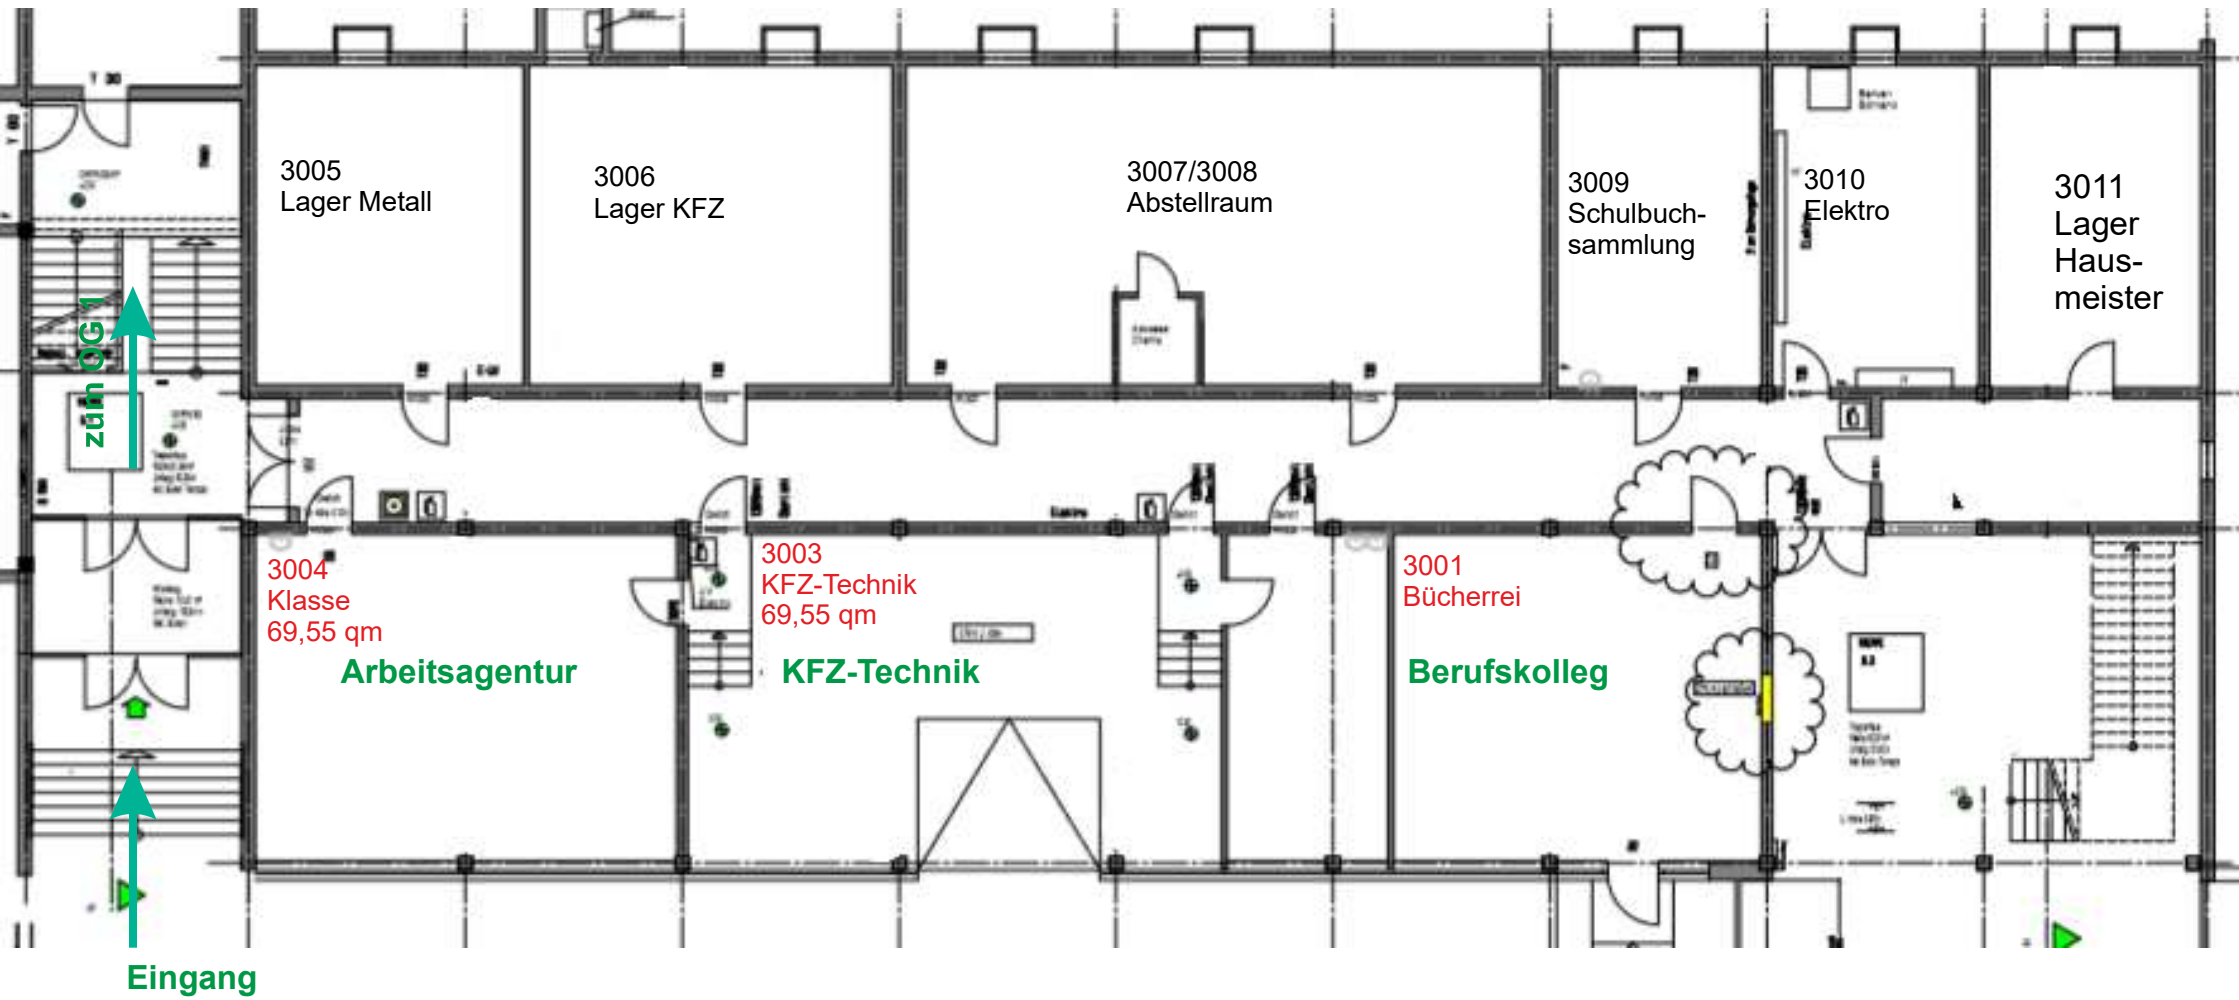

Berufskolleg Bad Berleburg / Wittgensteiner Ausbildungsmesse

02. Februar 2024

Raumplanung Stand 22.01.2024

Trakt 1

Trakt 2

Werkstatt

Tür

Eingang

Parkplatz

Ausgang

Tür

Zufahrt

nach Pausenhalle

Trakt 3 / EG

Trakt 3 / 1. OG

Zugang vom Parkplatz
über kurze Rampe
Höhendifferenz max. 1 m

Zugang vom Parkplatz
über kurze Rampe
Höhendifferenz max. 1 m

Trakt 3 / 2. OG

nach unten EG

Trakt 2 / 1. OG

Trakt 2 / 2. OG