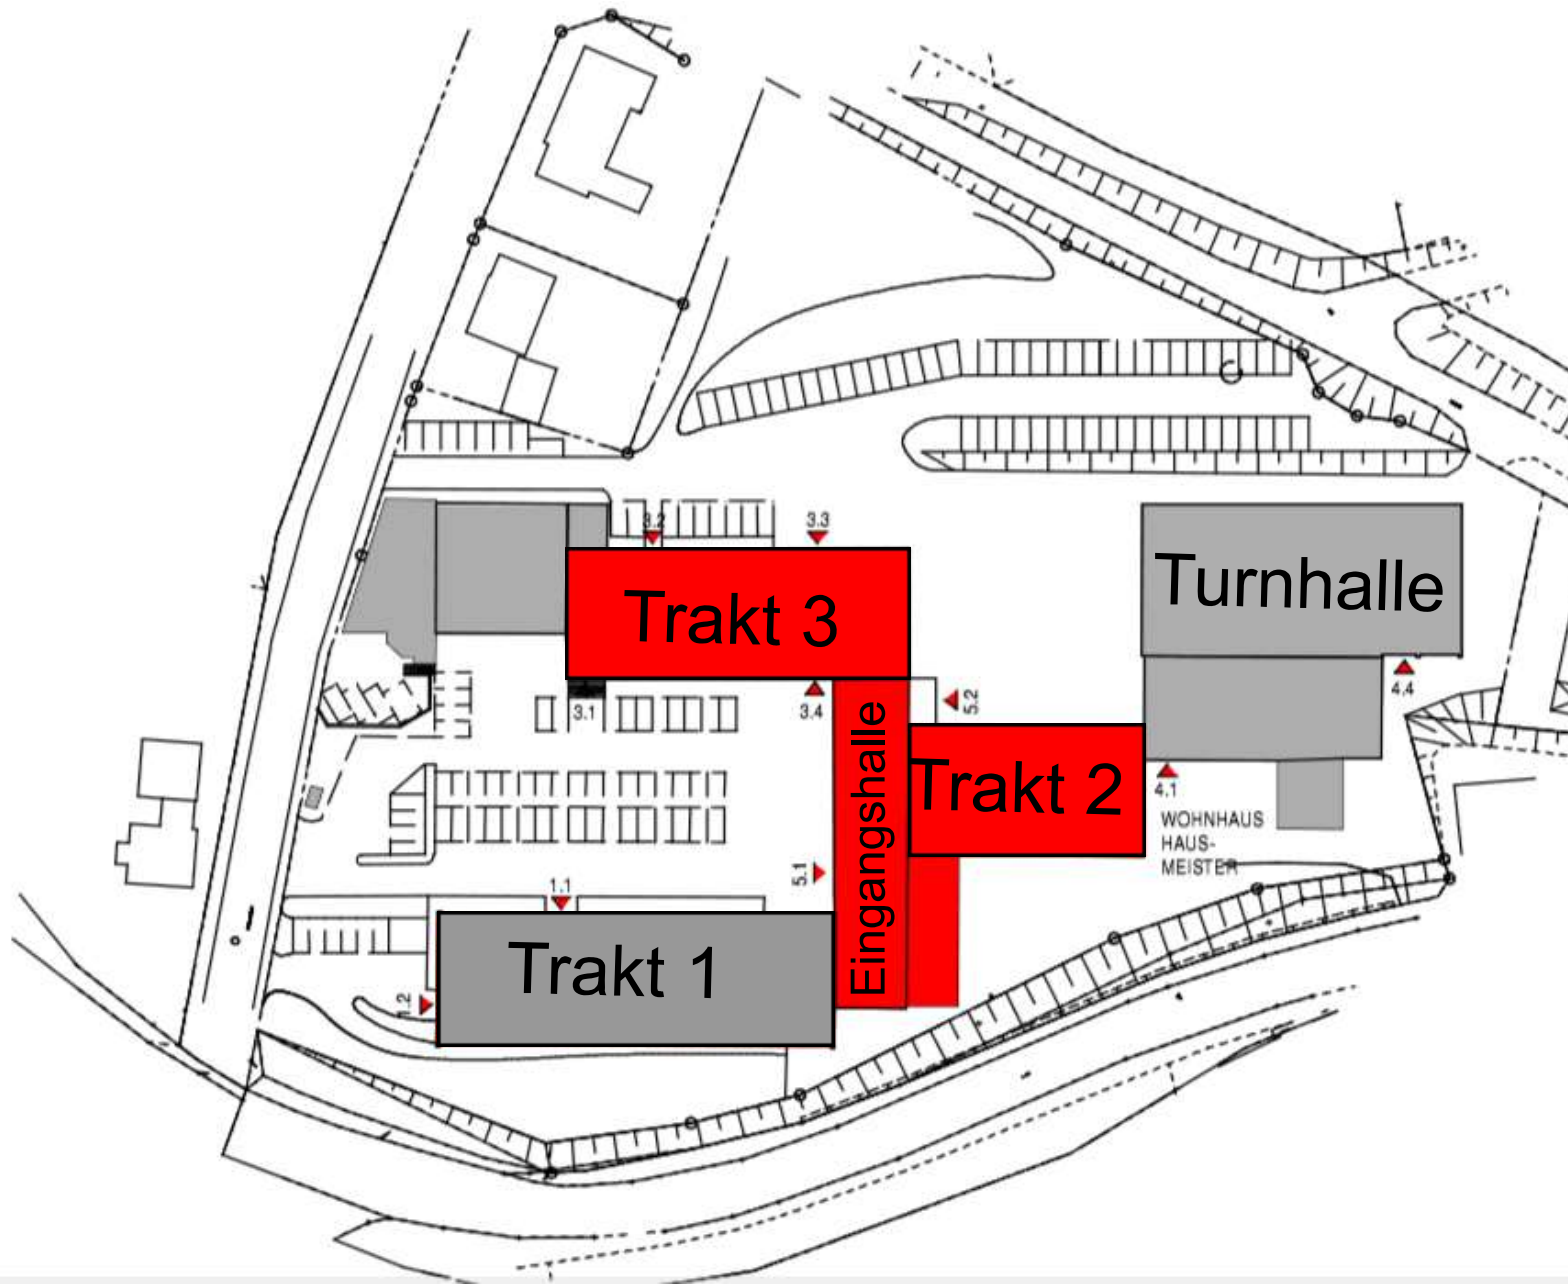

Berufskolleg Bad Berleburg / Wittgensteiner Ausbildungsmesse

02. Februar 2024

Raumplanung Stand 22.01.2024

Trakt 1

Trakt 2

Werkstatt

Tür

Eingang

Parkplatz

Ausgang

Tür

Zufahrt

nach Pausenhalle

Trakt 3 / EG

Trakt 3 / 1. OG

Zugang vom Parkplatz
über kurze Rampe
Höhendifferenz max. 1 m

Zugang vom Parkplatz
über kurze Rampe
Höhendifferenz max. 1 m

Trakt 3 / 2. OG

nach unten EG

Trakt 2 / 1. OG

Trakt 2 / 2. OG